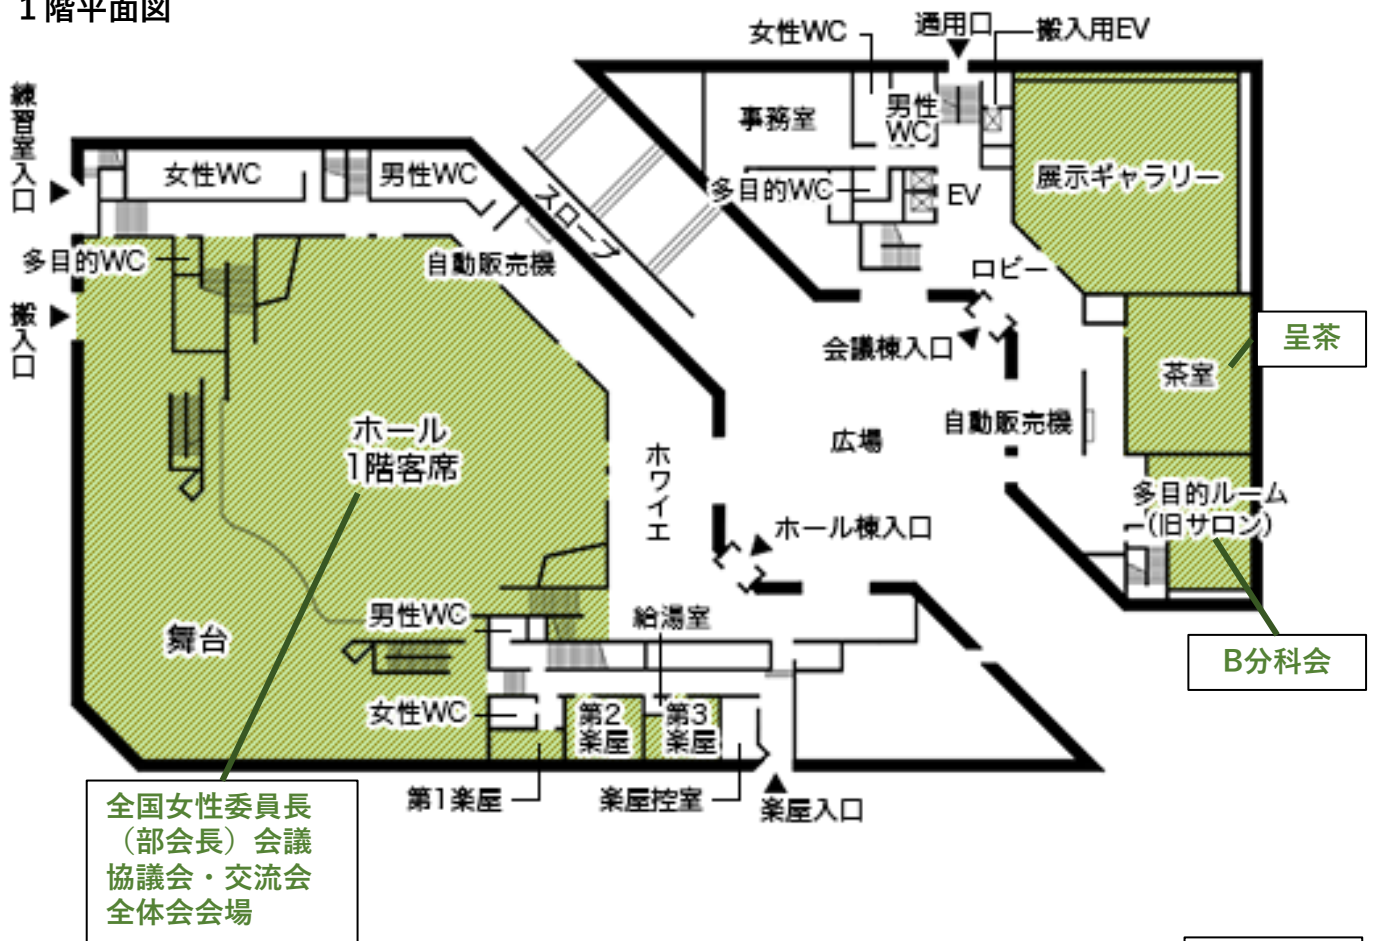

※ エクスカーションを申し込んでいない方は、ここで解散となります。

= 昼食・休憩 12:00~13:30 =

[エクスカーション] 13:30~17:00 (約3.5時間) 13:30 金沢市文化ホール正面玄関集合

- ・ 1コース 金沢表具体験 (インテリアパネル作成) 於: 金沢職人大学校
- ・ 2コース 加賀水引体験 於: 蒼風庵
- ・ 3コース 加賀友禅体験 於: 茜や
- ・ 4コース 呈茶体験 於: 金沢城公園、玉泉庵など
- ・ 5コース 石川県立図書館 見学ツアー 於: 石川県立図書館

3 会場案内図

7月29日(土)		
12:00～13:30	全国女性委員長(部会長)会議	金沢市文化ホール 大ホール
14:15～17:15	令和5年度第32回全国女性建築士連絡協議会	
17:25～18:00	交流会	

7月30日(日)		
9:00～11:00	分科会	
	A分科会	3階 大会議室
	B分科会	1階 多目的ルーム
	C分科会	2階 大集会室2
	D分科会	2階 大集会室1
	E分科会	3階 第5会議室
F分科会	3階 第6会議室	
11:15～12:00	全体会	金沢市文化ホール 大ホール

金沢市文化ホール 〒920-0864 石川県金沢市高岡町15-1

●JR金沢駅からのアクセス タクシー約10分、バス約15分

<バス>金沢駅前(東口バスターミナル)8～11番のりば「南町・尾山神社」下車 徒歩約3分

※バスに関する詳細「北鉄バステレホンサービスセンター」TEL:076-237-5115

●小松空港からのアクセス 空港連絡バスで金沢駅まで約40分

■ 金沢市文化ホール 平面図

1階平面図

2階平面図