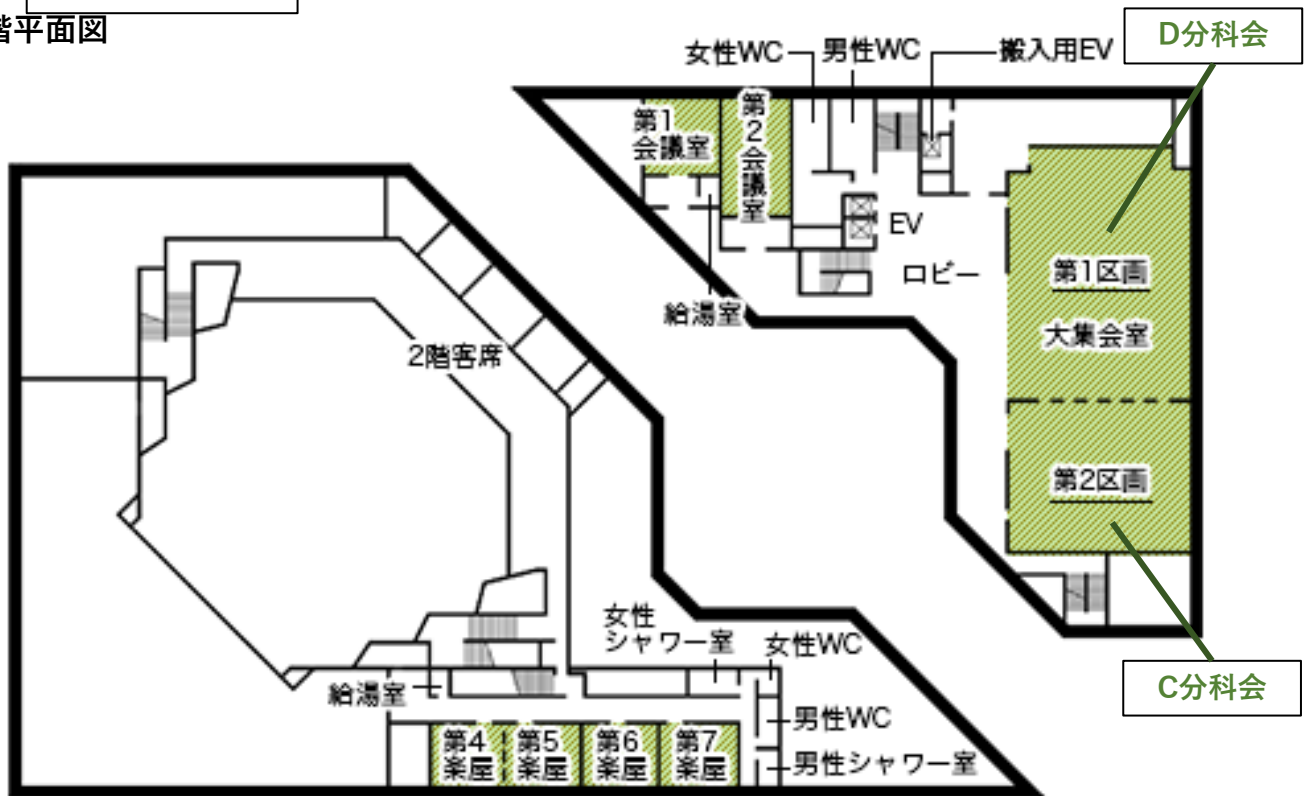

3 会場案内図

7月29日(土)		
12:00～13:30	全国女性委員長(部会長)会議	金沢市文化ホール 大ホール
14:15～17:15	令和5年度第32回全国女性建築士連絡協議会	
17:25～18:00	交流会	

7月30日(日)		
9:00～11:00	分科会	
	A分科会	3階 大会議室
	B分科会	1階 多目的ルーム
	C分科会	2階 大集会室2
	D分科会	2階 大集会室1
	E分科会	3階 第5会議室
F分科会	3階 第6会議室	
11:15～12:00	全体会	金沢市文化ホール 大ホール

3階平面図