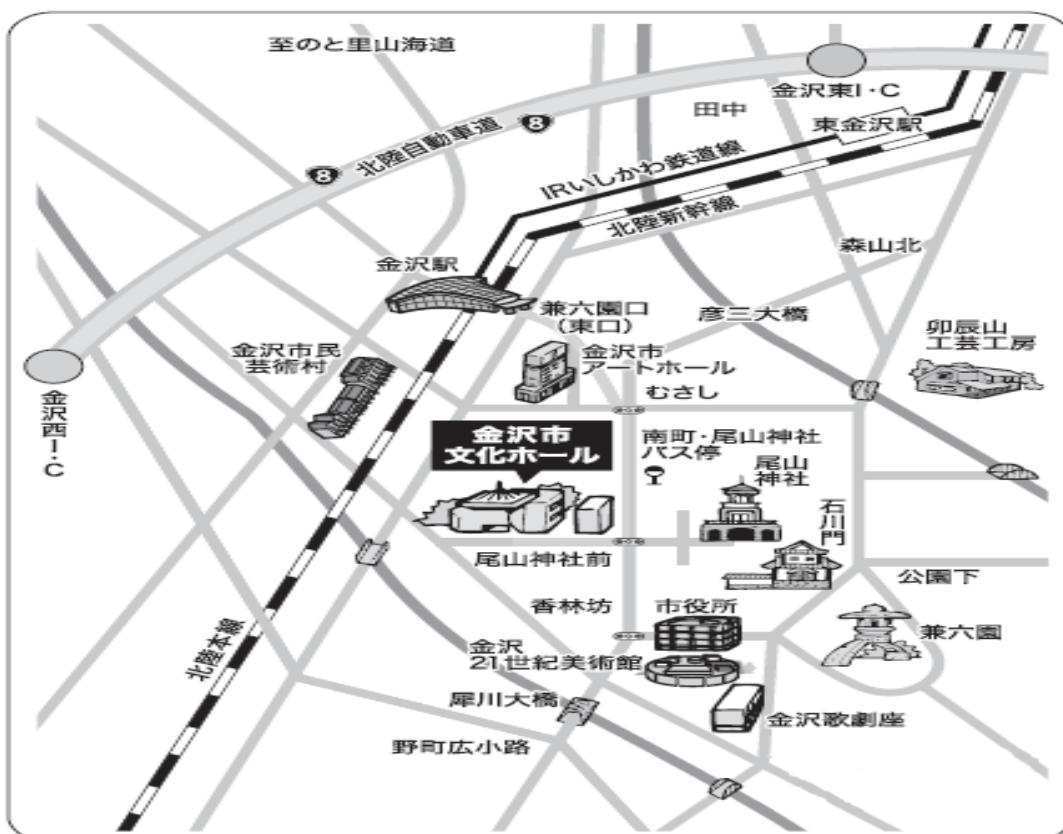

3 会場案内図

7月29日(土)		
12:00～13:30	全国女性委員長(部会長)会議	金沢市文化ホール 大ホール
14:15～17:15	令和5年度第32回全国女性建築士連絡協議会	
17:25～18:00	交流会	

7月30日(日)		
9:00～11:00	分科会	
	A分科会	3階 大会議室
	B分科会	1階 多目的ルーム
	C分科会	2階 大集会室2
	D分科会	2階 大集会室1
	E分科会	3階 第5会議室
F分科会	3階 第6会議室	
11:15～12:00	全体会	金沢市文化ホール 大ホール

金沢市文化ホール 〒920-0864 石川県金沢市高岡町15-1

●JR金沢駅からのアクセス タクシー約10分、バス約15分

<バス>金沢駅前(東口バスターミナル)8～11番のりば「南町・尾山神社」下車 徒歩約3分

※バスに関する詳細「北鉄バステレホンサービスセンター」TEL:076-237-5115

●小松空港からのアクセス 空港連絡バスで金沢駅まで約40分