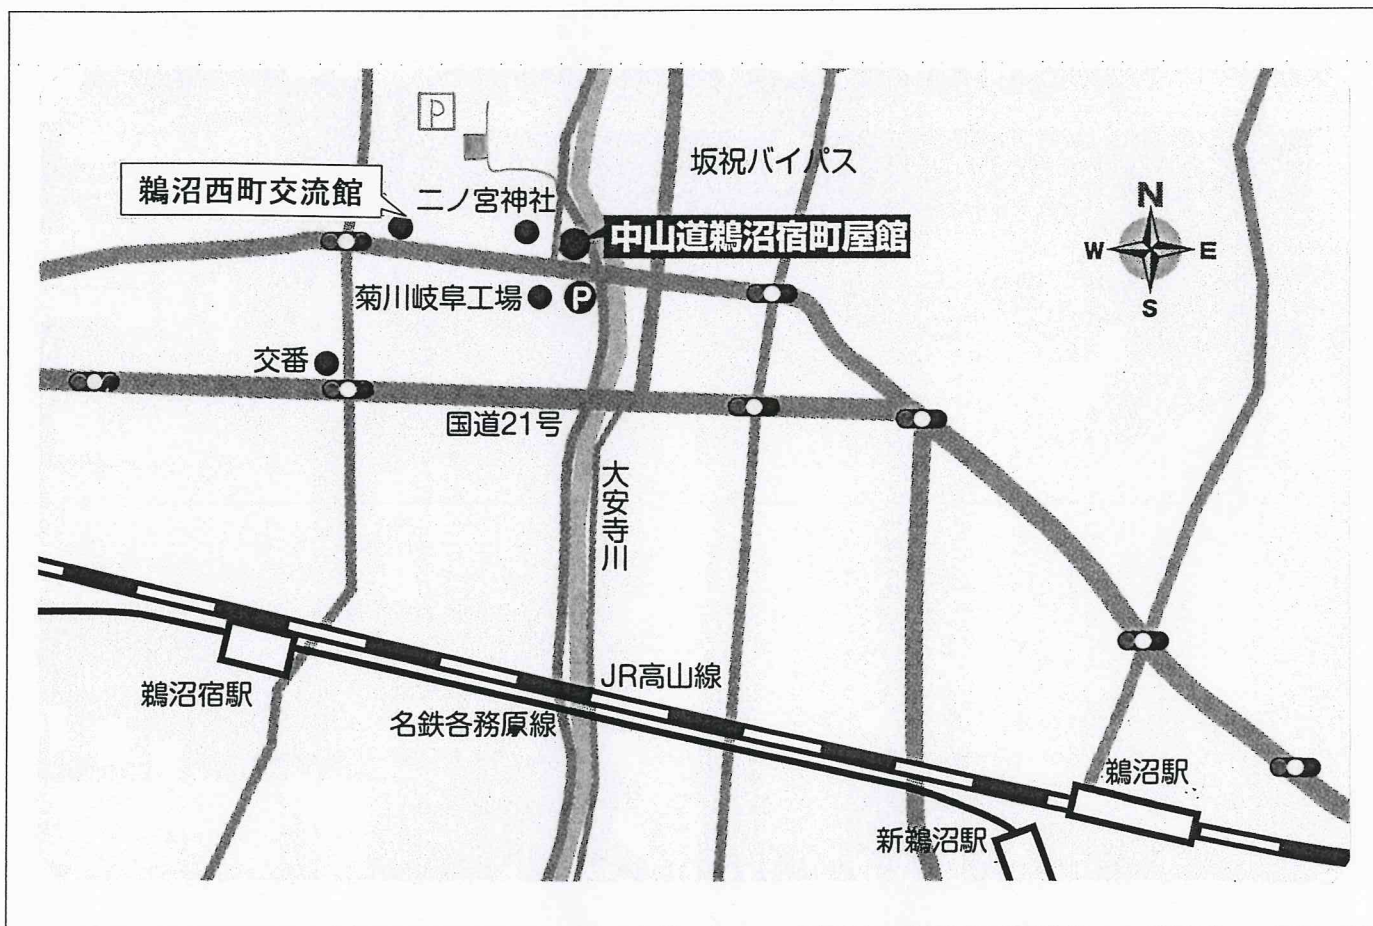

◆会場アクセス

○各務原市歴史民俗資料館 中山道鶉沼宿町屋館

各務原市鶉沼西町1丁目116番地3 TEL 058-379-5055

【公共交通機関】名鉄各務原線「鶉沼宿」駅下車徒歩15分 「新鶉沼」駅下車徒歩20分

JR高山線「鶉沼」駅下車徒歩20分

○鶉沼西町交流館

各務原市鶉沼西町1丁目931 (中山道鶉沼宿町屋館より西へ約500m)

○花の木(昼食)

各務原市鶉沼西町1丁目118番(中山道鶉沼宿町屋館 東隣)

※駐車場は別紙 周辺案内図をご参照ください。